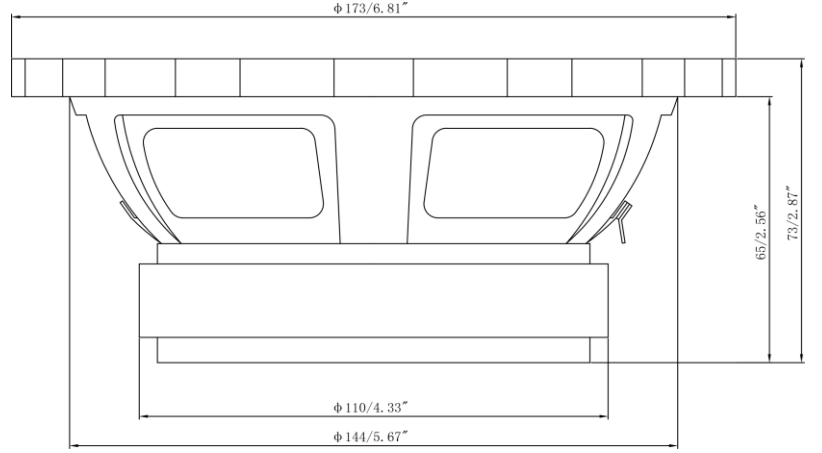

Ses kalitesinin beklenen kalitede olması için kablo ve bağlantı aksamının gücü kaldıracak değerlerde çalışabileceğinden emin olun.

ÖZELLİKLER VE TEMEL TANITICI BİLGİLER

TECHNICAL SPECS

• Type:	Midrange
• Size:	16 CM
• RMS Power:	120W
• MAX Power:	350W
• Frequency Response:	100Hz - 15KHz
• Impedance:	4 Ohm
• Sensitivity:	93dB
• Surround:	Cloth Surround
• Frame:	Yellow Stamp Steel
• Cone:	Black Paper Cone
• Magnet:	Ferrite
• Voice Coil Wire:	CCAW