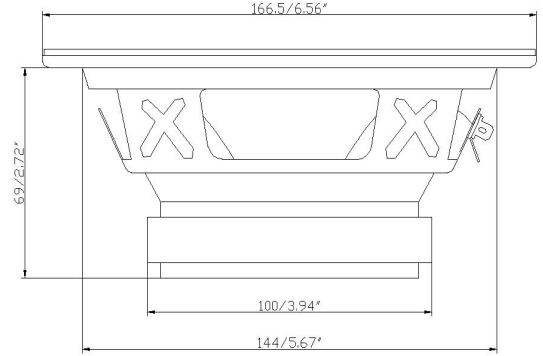

Ses kalitesinin beklenen kalitede olması için kablo ve bağlantı aksamının gücü kaldıracak değerlerde çalışabileceğinden emin olun.

ÖZELLİKLER VE TEMEL TANITICI BİLGİLER

- Type: Midrange
- Size: 16 CM
- RMS Power: 100W
- MAX Power: 300W
- Frequency Response: 100Hz - 15KHz
- Impedance: 4 Ohm
- Sensitivity: 92dB
- Surround: Cloth Surround
- Frame: Yellow Stamp Steel
- Cone: Black Paper Cone
- Magnet: Ferrite
- Voice Coil Wire: CCAW