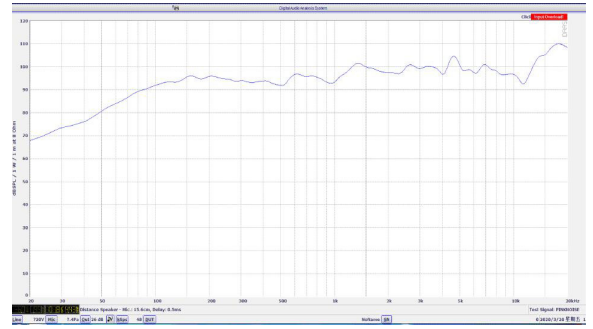

Ses kalitesinin beklenen kalitede olması için kablo ve bağlantı aksamının gücü kaldıracak değerlerde çalışabileceğinden emin olun.

ÖZELLİKLER VE TEMEL TANITICI BİLGİLER

- Type: Midrange
- Size: 16 CM
- RMS Power: 100W
- MAX Power: 300W
- Frequency Response: 100Hz - 15KHz
- Impedance: 4 Ohm
- Sensitivity: 92dB
- Surround: Cloth Surround
- Frame: Yellow Stamp Steel
- Cone: Black Paper Cone
- Magnet: Ferrite
- Voice Coil Wire: CCAW