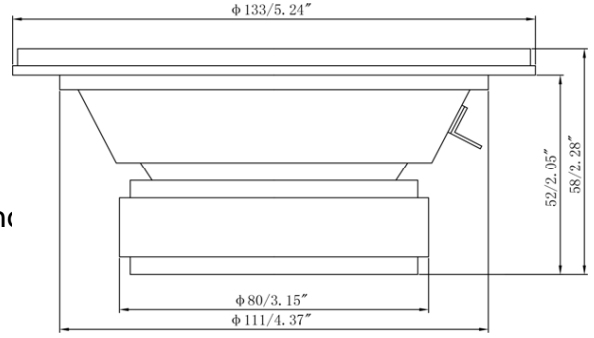

ÖZELLİKLER VE TEMEL TANITICI BİLGİLER

13cm Mid-range Speaker
Metallic Red Painted Stamp Steel Basket
Reinforced Pulp Paper Cone With Treated Cloth Surround
Aluminium Bullet Built In
High Temperature 1.2Inch CCAW Voice Coil
High Performance 16.5oz Ferrite Magnet Structure
EVA Gasket Help Speaker Easy Mounting
Gold Plated Quick Connect Terminal
1 Pair Speakers In The Box
Impedance: 4 Ohm
Frequency Response: 260Hz ~ 15KHz
Sensitivity: 92dB
Power: 75WRMS / 250WMAX