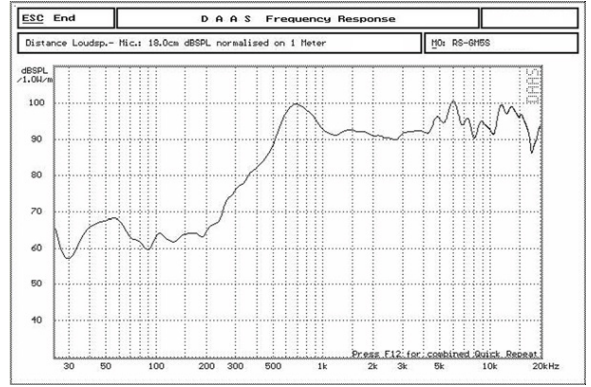

ÖZELLİKLER VE TEMEL TANITICI BİLGİLER

13cm Mid-range Speaker
Metallic Red Painted Stamp Steel Basket
Reinforced Pulp Paper Cone With Treated Cloth Surround
Aluminium Bullet Built In
High Temperature 1.2Inch CCAW Voice Coil
High Performance 16.5oz Ferrite Magnet Structure
EVA Gasket Help Speaker Easy Mounting
Gold Plated Quick Connect Terminal
1 Pair Speakers In The Box
Impedance: 4 Ohm
Frequency Response: 260Hz ~ 15KHz
Sensitivity: 92dB
Power: 75WRMS / 250WMAX