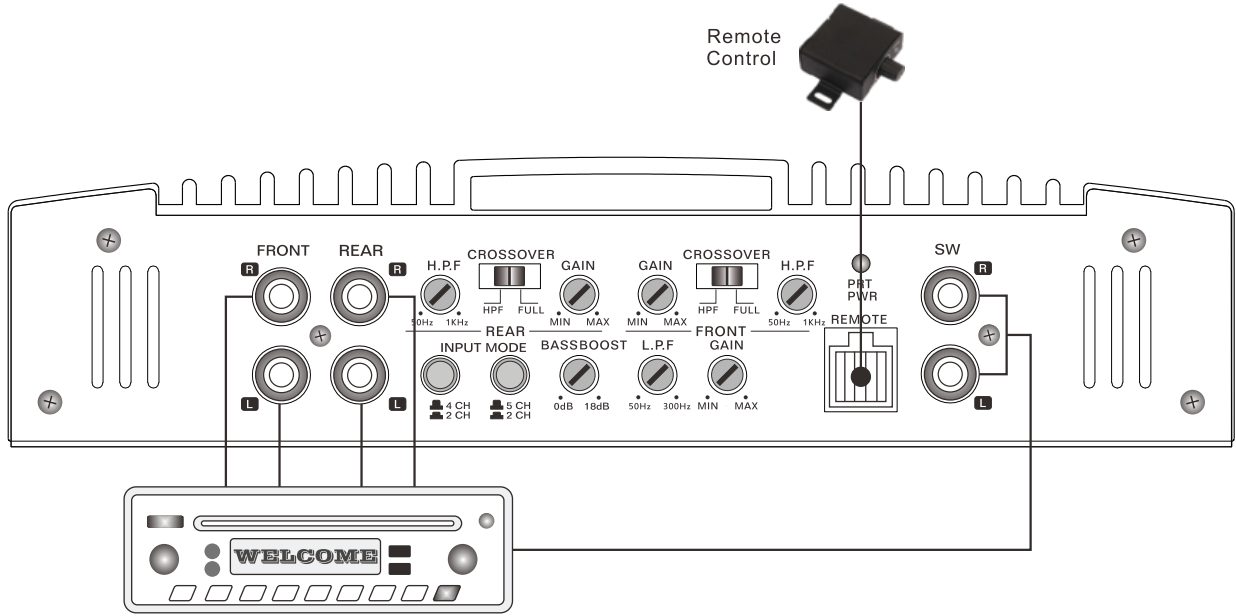

50dB

Güç girişi

DC22-26V

Sistem Planlama

Güç Bağlantısı

Sistem 1
4 Kanal Mod

Sistem 2

Körprülenmiş Subwoofer Bağlantı