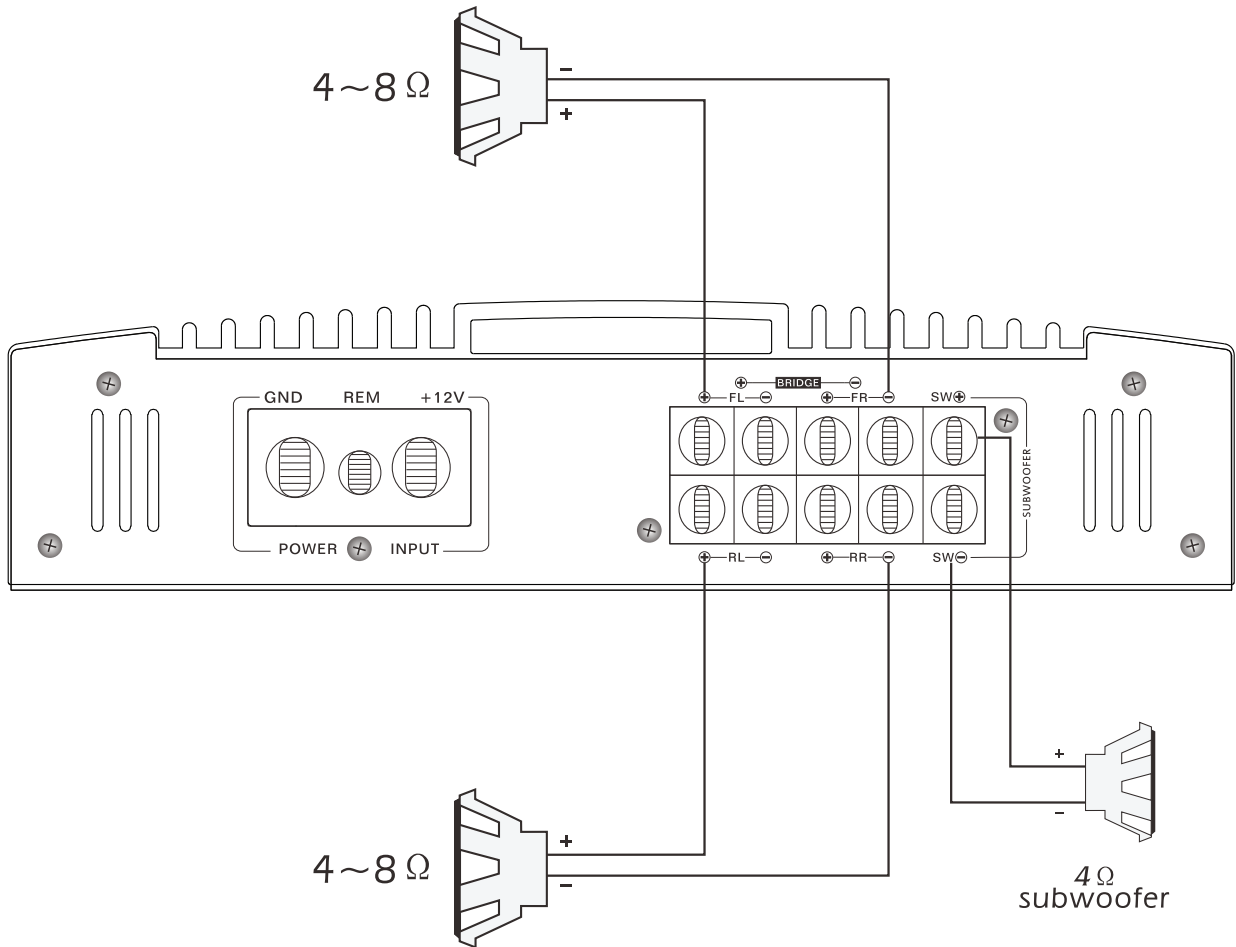

50dB

Güç girişi

DC22-26V

Sistem Planlama

Güç Bağlantısı

Sistem 1
4 Kanal Mod

Sistem 2

Körprülenmiş Subwoofer Bağlantı