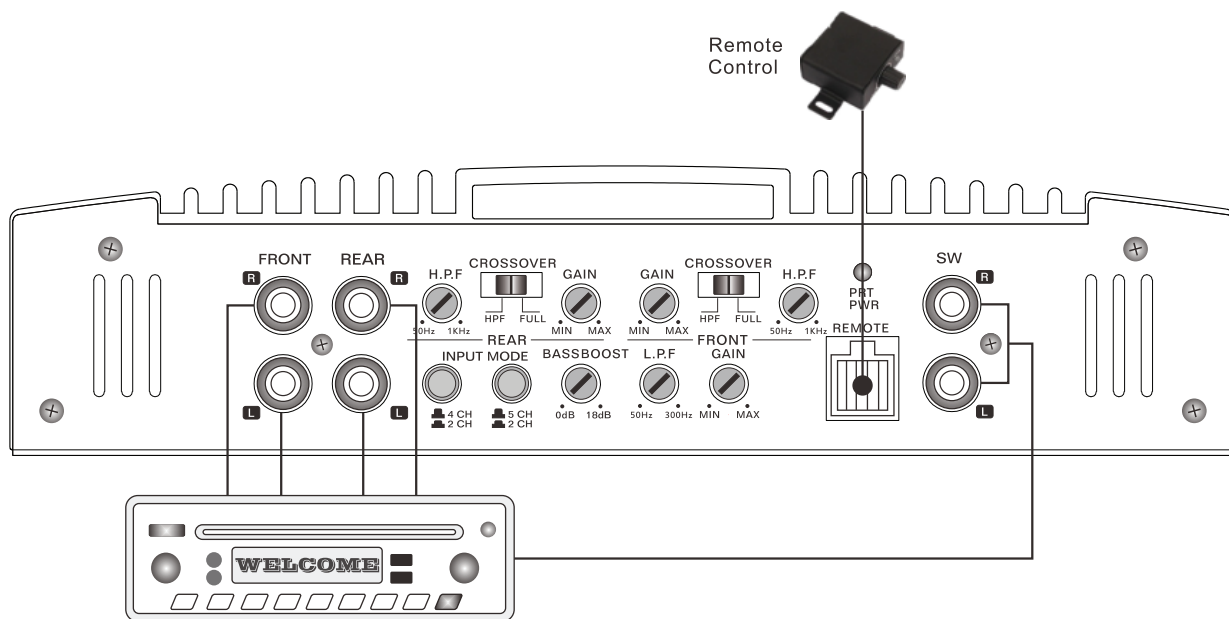

50dB

Güç girişi

DC22-26V

Sistem Planlama

Güç Bağlantısı

Sistem 1
4 Kanal Mod

Sistem 2

Körprülenmiş Subwoofer Bağlantı