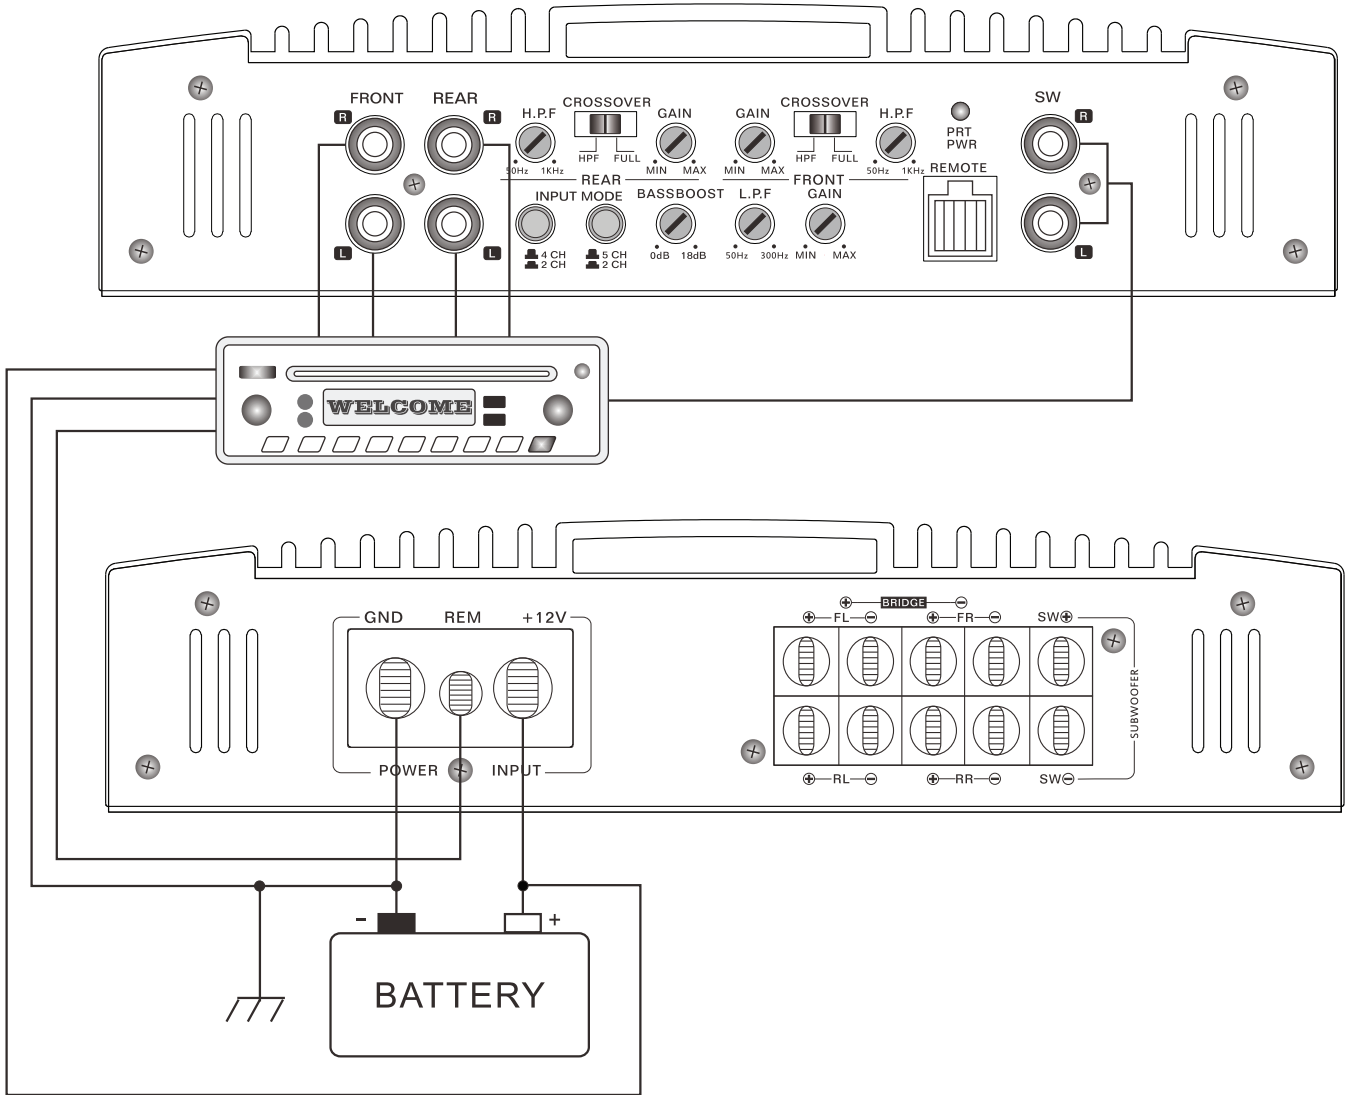

50dB

Güç girişi

DC22-26V

Sistem Planlama

Güç Bağlantısı

Sistem 1
4 Kanal Mod

Sistem 2

Körprülenmiş Subwoofer Bağlantı