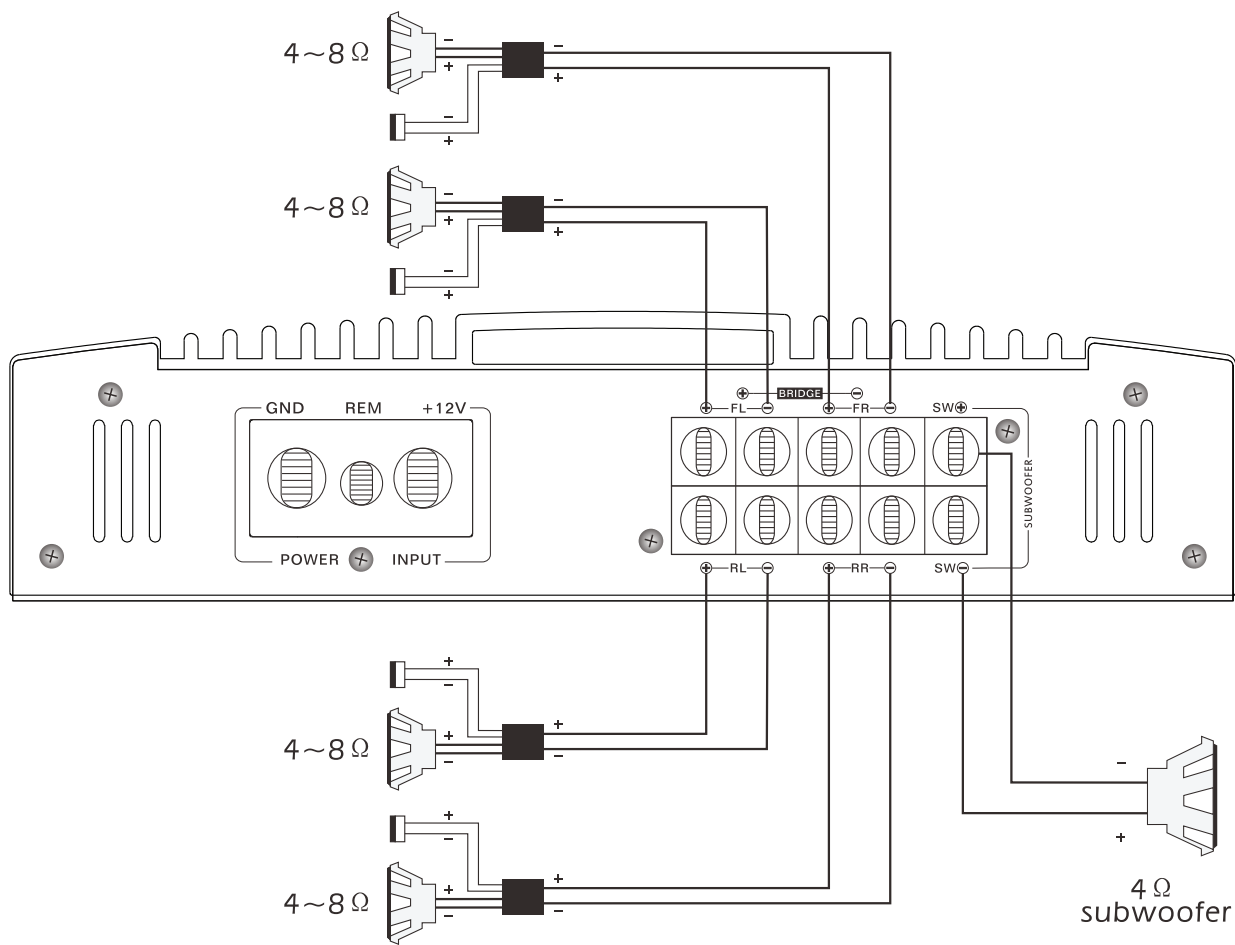

50dB

Güç girişi

DC22-26V

Sistem Planlama

Güç Bağlantısı

Sistem 1
4 Kanal Mod

Sistem 2

Körprülenmiş Subwoofer Bağlantı