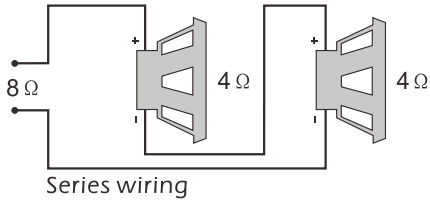

50dB

Güç girişi

DC22-26V

Sistem Planlama

Güç Bağlantısı

Sistem 1
4 Kanal Mod

Sistem 2

Körprülenmiş Subwoofer Bağlantı