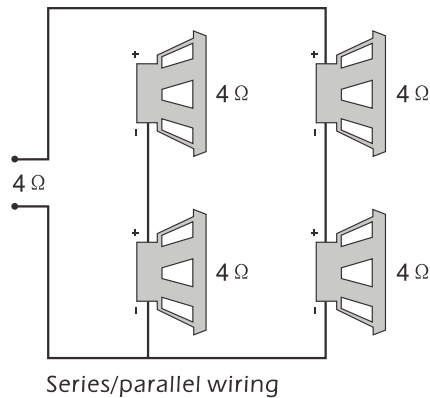

50dB

Güç girişi

DC22-26V

Sistem Planlama

Güç Bağlantısı

Sistem 1
4 Kanal Mod

Sistem 2

Körprülenmiş Subwoofer Bağlantı