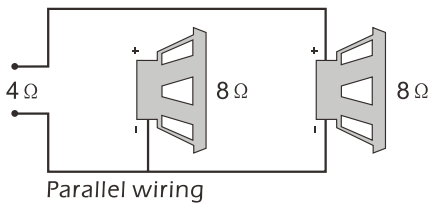

50dB

Güç girişi

DC22-26V

Sistem Planlama

Güç Bağlantısı

Sistem 1
4 Kanal Mod

Sistem 2

Körprülenmiş Subwoofer Bağlantı